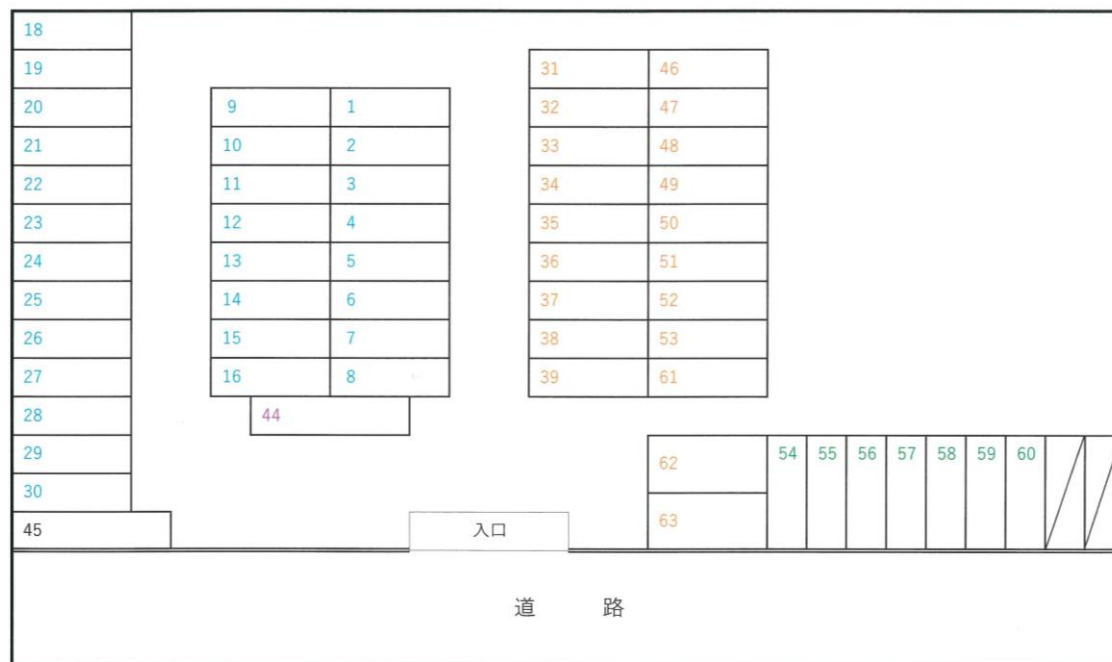

|              |                       |
|--------------|-----------------------|
| 物件<br>種<br>目 | <b>あおい駐車場</b>         |
| 所<br>在<br>地  | 総社市久代500Z-193 あおいハイツ内 |

|                  |                    |                |
|------------------|--------------------|----------------|
|                  | <b>普通車</b>         |                |
| 賃<br>貸<br>条<br>件 | 賃料                 | <b>2,750 円</b> |
|                  | <b>敷金3ヶ月 敷引1ヶ月</b> |                |
|                  | <b>軽自動車</b>        |                |
| 賃<br>貸<br>条<br>件 | 賃料                 | <b>2,200 円</b> |
|                  | <b>敷金3ヶ月 敷引1ヶ月</b> |                |
| 備<br>考           | 仲介手数料 1か月+消費税      |                |

あおいハイツ駐車場 区画図

空き状況はお問い合わせください。

|        |        |                |
|--------|--------|----------------|
| 普通車区画① | 2,750円 | 1~30           |
| 普通車区画② | 2,530円 | 54~60          |
| 軽自動車区画 | 2,200円 | 31~39          |
|        |        | 46~53<br>61~63 |
| 中型     | 3,300円 | 44             |
| 大型     | 5,500円 | 45             |